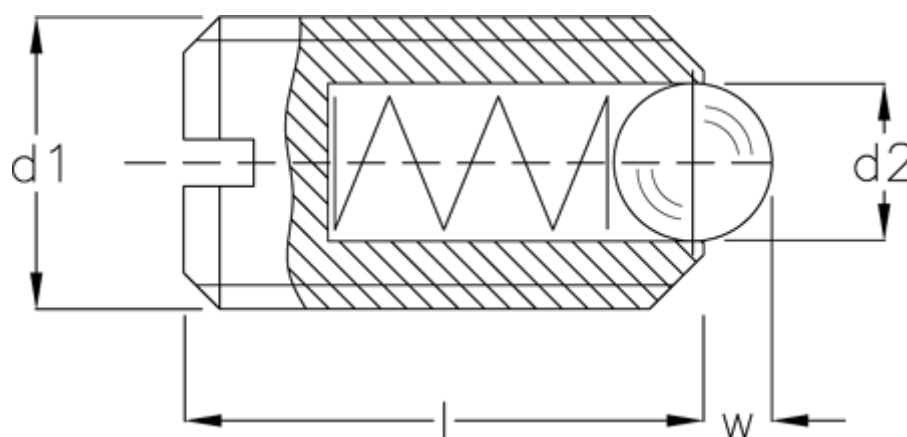

Varenummer: 20873510  
Beskrivelse: E+G Fjedrende trykstykke plast  
GN 615.2-M8-P

## Mål

d1	= M8
d2	= 5.0
Fjedertryk N bund	= 35
Fjedertryk N top	= 20
l	= 16
W	= 1.5